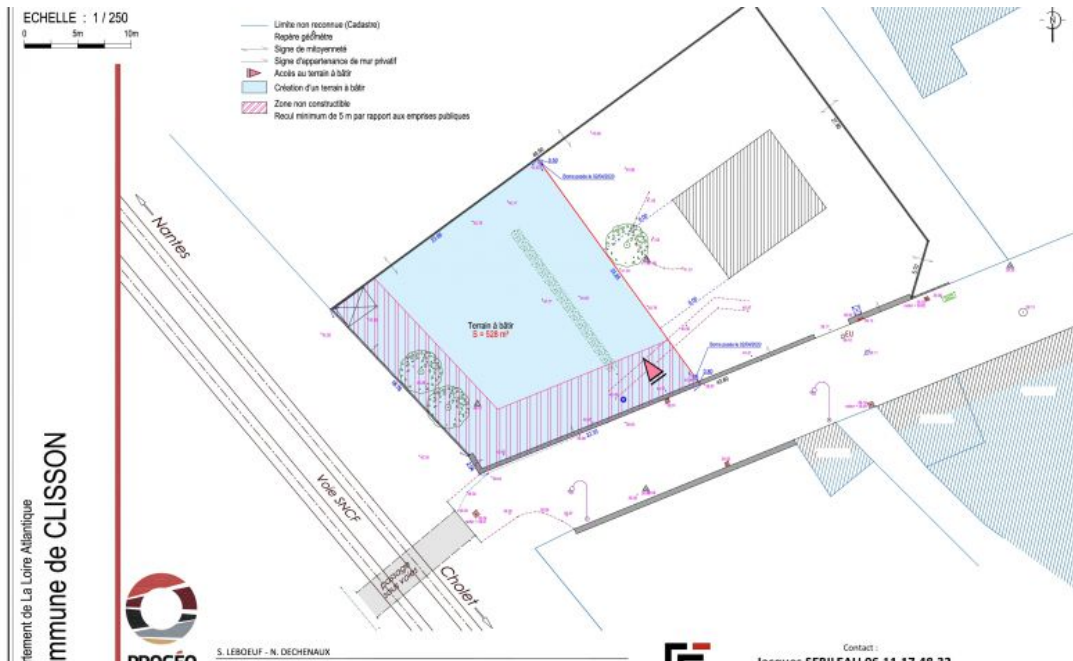

## Description :

CLISSON Proche centre bourg

Parcelle de terrain à bâtir de 528 m<sup>2</sup>

Parcelle non viabilisée

Libre de constructeur

Prix : 99.850 € FAI (Hors Frais acte notarié)

Renseignements et visites au 06.11.17.48.32

## Informations principales :

- Numéro de dossier
- Surface habitable 0
- Nombre de pièces 0
- Surface du terrain 528
- Année de construction 0
- Nombre de chambres 0