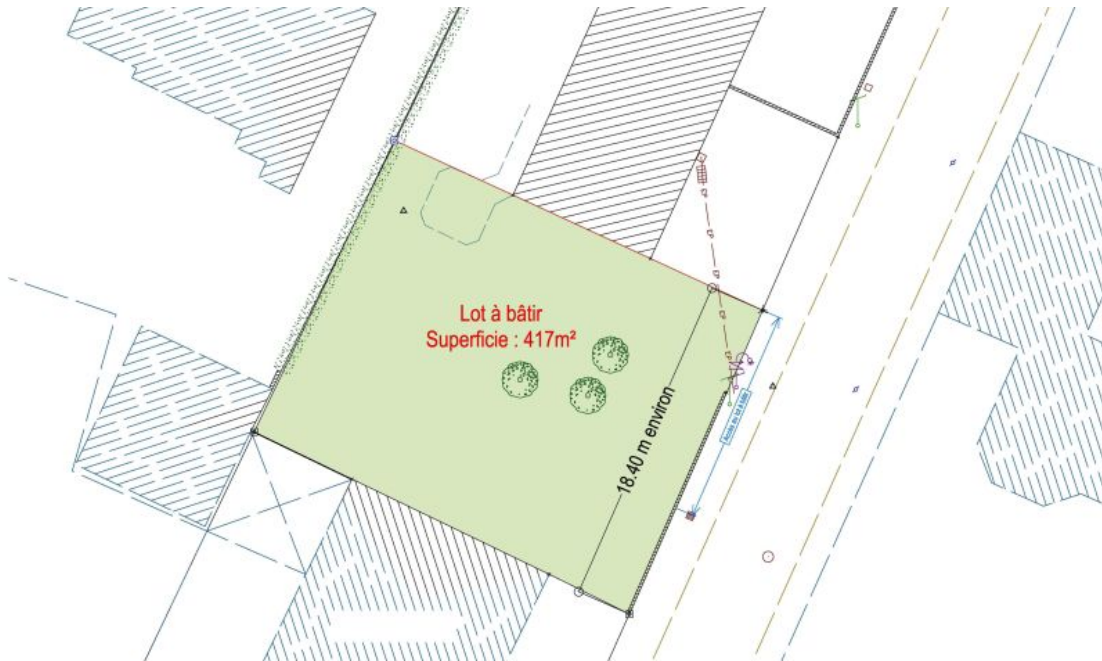

TERRAIN EN VILLAGE DE CLISSON

Numéro de dossier **2023552**

78 450 € Honoraires inclus

78 450 € Hors honoraires / Honoraires de 0% à la charge de l'acquéreur

Description :

CLISSON – En village

Parcelle de terrain à bâtir de 417 m²