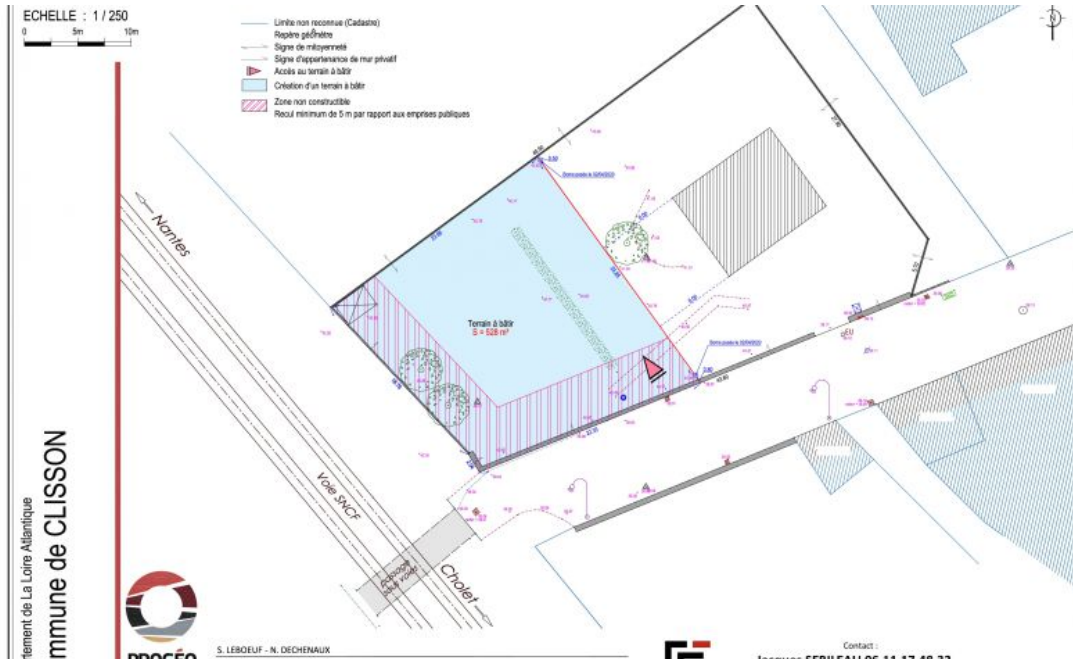

TERRAIN PROCHE CENTRE BOURG DE CLISSON

Numéro mandat **2020175**

99 850 € Honoraires inclus
99 850 € Hors honoraires / Honoraires de 0% à la charge de l'acquéreur

Description :

CLISSON Proche centre bourg

Parcelle de terrain à bâtir de 528 m²

Parcelle non viabilisée

Libre de constructeur

Prix : 99.850 € FAI (Hors Frais acte notarié)

Renseignements et visites au 06.11.17.48.32

Informations principales :

- Numéro mandat
- Surface habitable 0
- Nombre de pièces 0
- Surface du terrain 528
- Année de construction 0
- Nombre de chambres 0